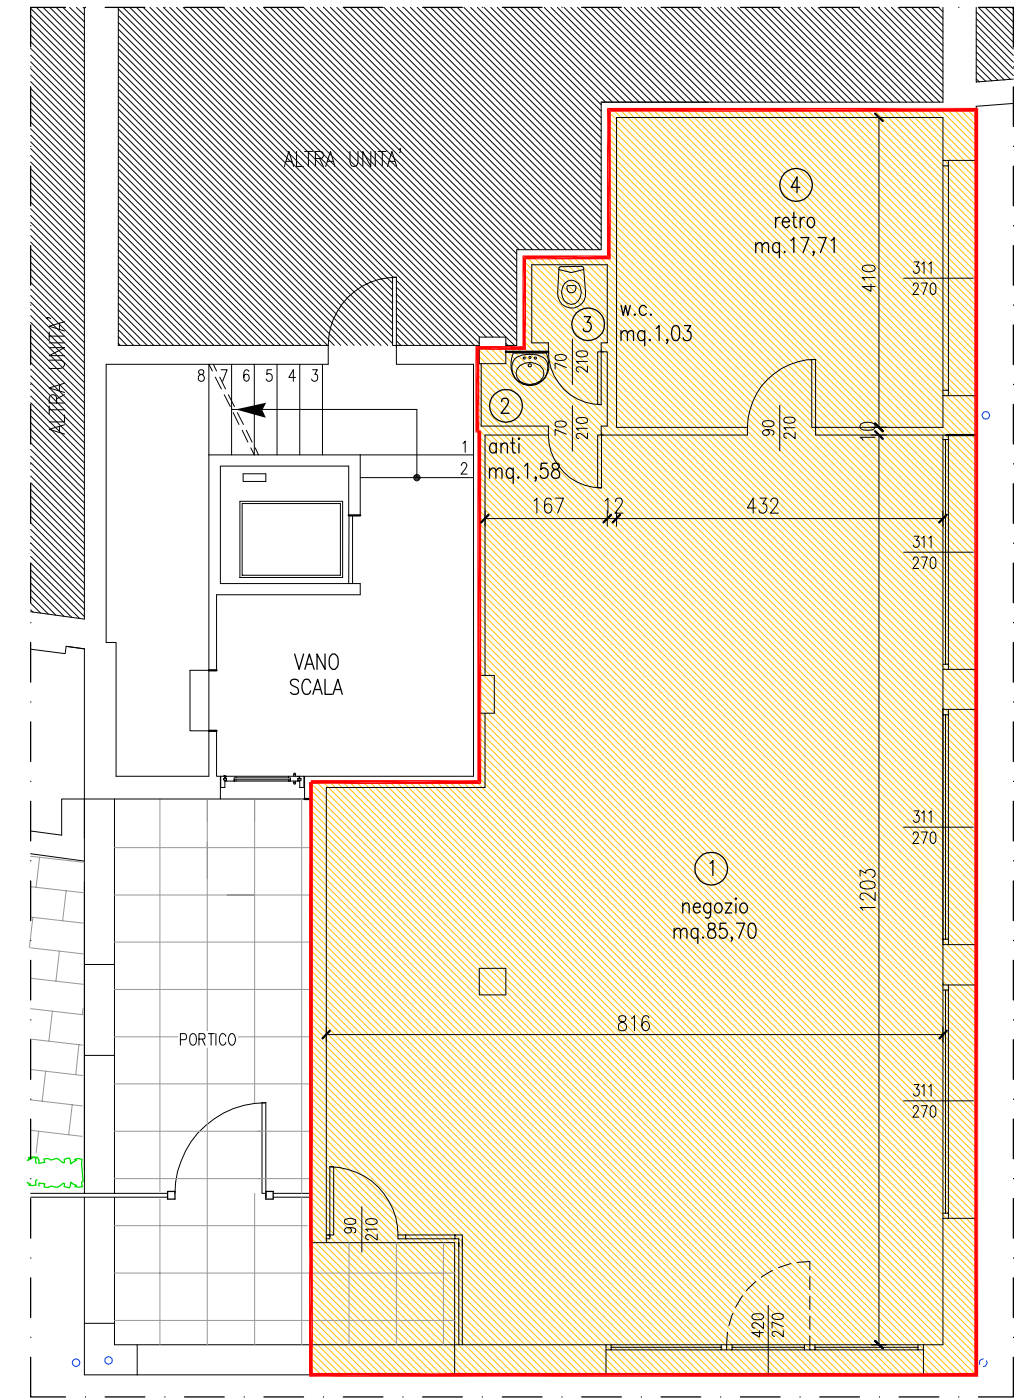

FABBRICATO "E" - Piano Terra
NEGOZIO 1

CLASSE ENERGETICA "E"
Prestazione energetica globale 31,59 KWh/mc anno

PIANTA PIANO TERRA
scala 1:500

PIANTA - scala 1:100

NEGOZIO 1

Superficie lorda mq. 120,06
Portico mq. 3,32