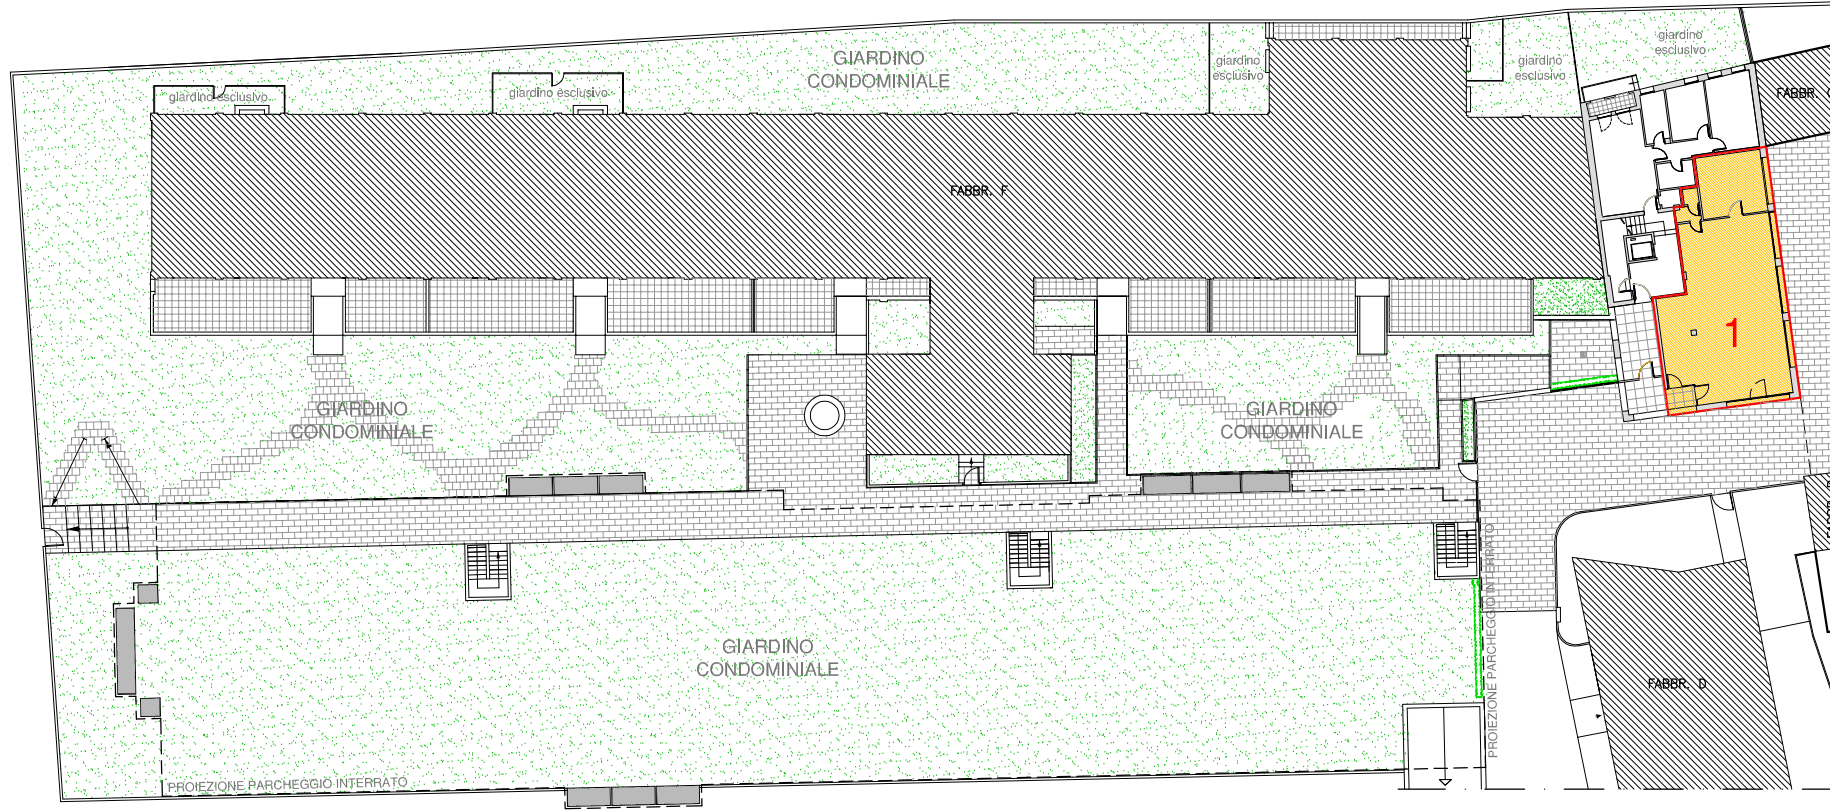

FABBRICATO "E" - Piano Terra
NEGOZIO 1

CLASSE ENERGETICA "E"
Prestazione energetica globale 31,59 KWh/mc anno

PIANTA PIANO TERRA
scala 1:500

PIANTA - scala 1:100

NEGOZIO 1

Superficie lorda mq. 120,06
Portico mq. 3,32