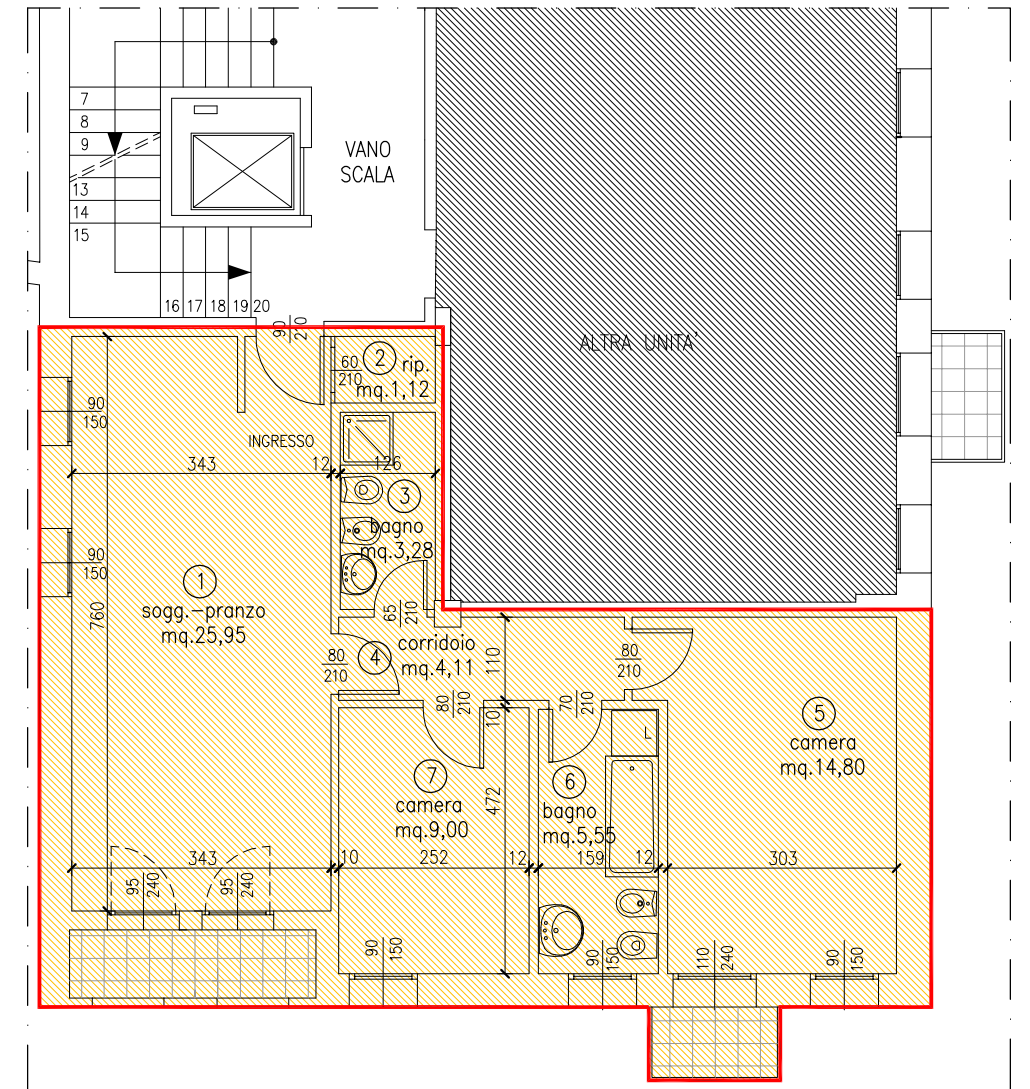

FABBRICATO "E" - Piano Primo
 APPARTAMENTO 5

CLASSE ENERGETICA "F"
 Prestazione energetica globale 148,20 KWh/mq anno

PIANTA PIANO PRIMO
 scala 1:500

PIANTA PIANO INTERRATO
 scala 1:500

PIANTA - scala 1:100

APPARTAMENTO 5

Superficie lorda	mq. 78,24
Terrazza	mq. 5,42
Garage n.33	mq. 19,78