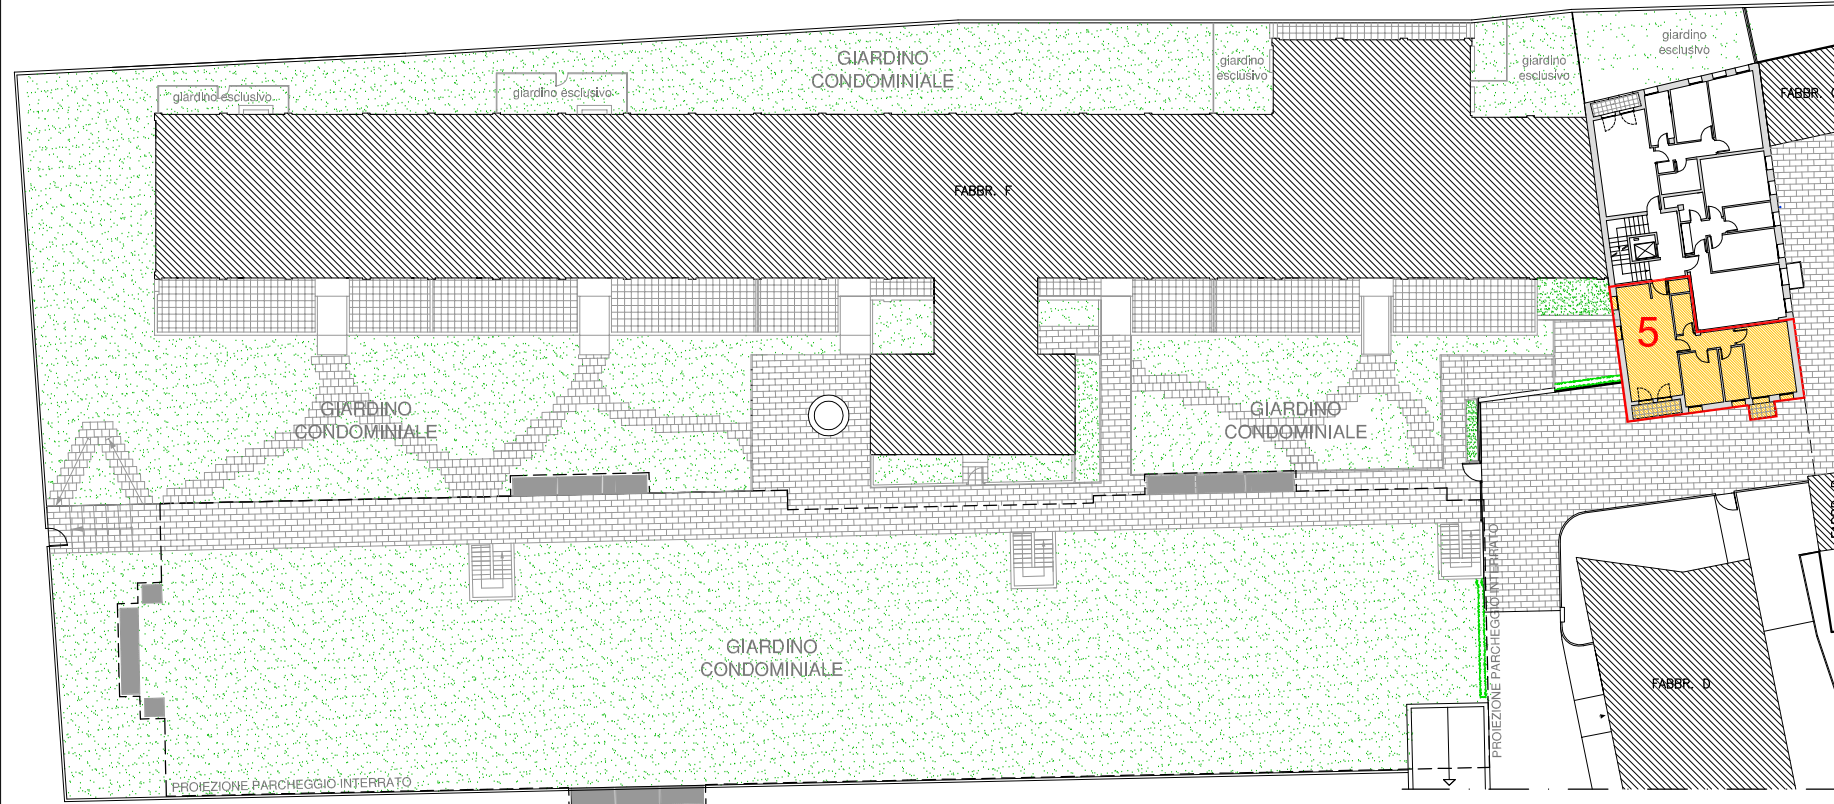

FABBRICATO "E" - Piano Primo
 APPARTAMENTO 5

CLASSE ENERGETICA "F"
 Prestazione energetica globale 148,20 KWh/mq anno

PIANTA PIANO PRIMO
 scala 1:500

PIANTA PIANO INTERRATO
 scala 1:500

PIANTA - scala 1:100

APPARTAMENTO 5

Superficie lorda	mq. 78,24
Terrazza	mq. 5,42
Garage n.33	mq. 19,78