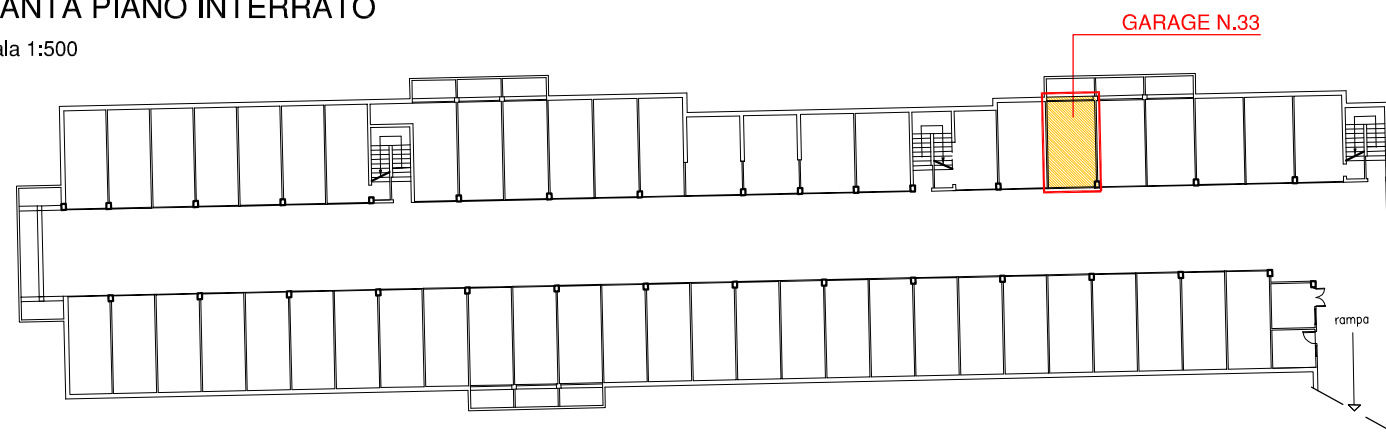

FABBRICATO "E" - Piano Primo
 APPARTAMENTO 5

CLASSE ENERGETICA "F"
 Prestazione energetica globale 148,20 KWh/mq anno

PIANTA PIANO PRIMO
 scala 1:500

PIANTA PIANO INTERRATO
 scala 1:500

PIANTA - scala 1:100

APPARTAMENTO 5

Superficie lorda	mq. 78,24
Terrazza	mq. 5,42
Garage n.33	mq. 19,78