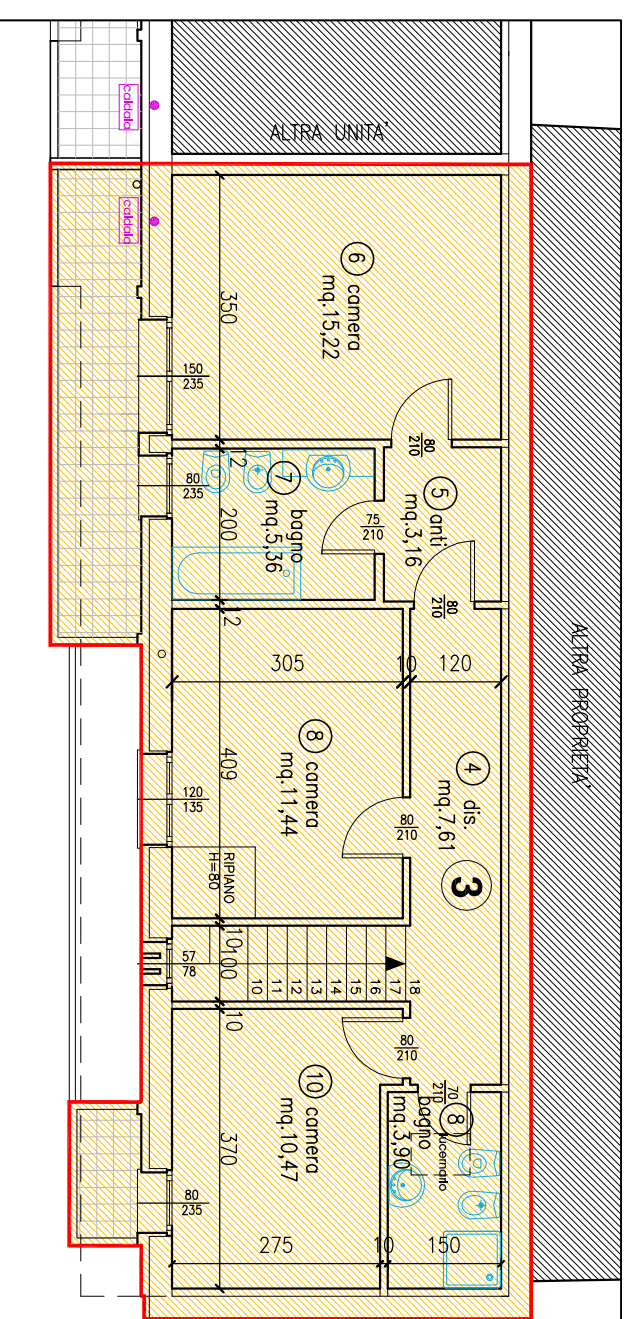

FABBRICATO "B" - Piano Terra e primo APPARTAMENTO 3

PIANTA PIANO TERRA
scala 1:500

PIANTA PIANO TERRA

PIANTA PIANO PRIMO
scala 1:100

APPARTAMENTO 3

- Superficie lorda mq. 132,93
- Terrazze mq. 9,45
- Giardino est mq. 68,80
- Garage mq. 29,90