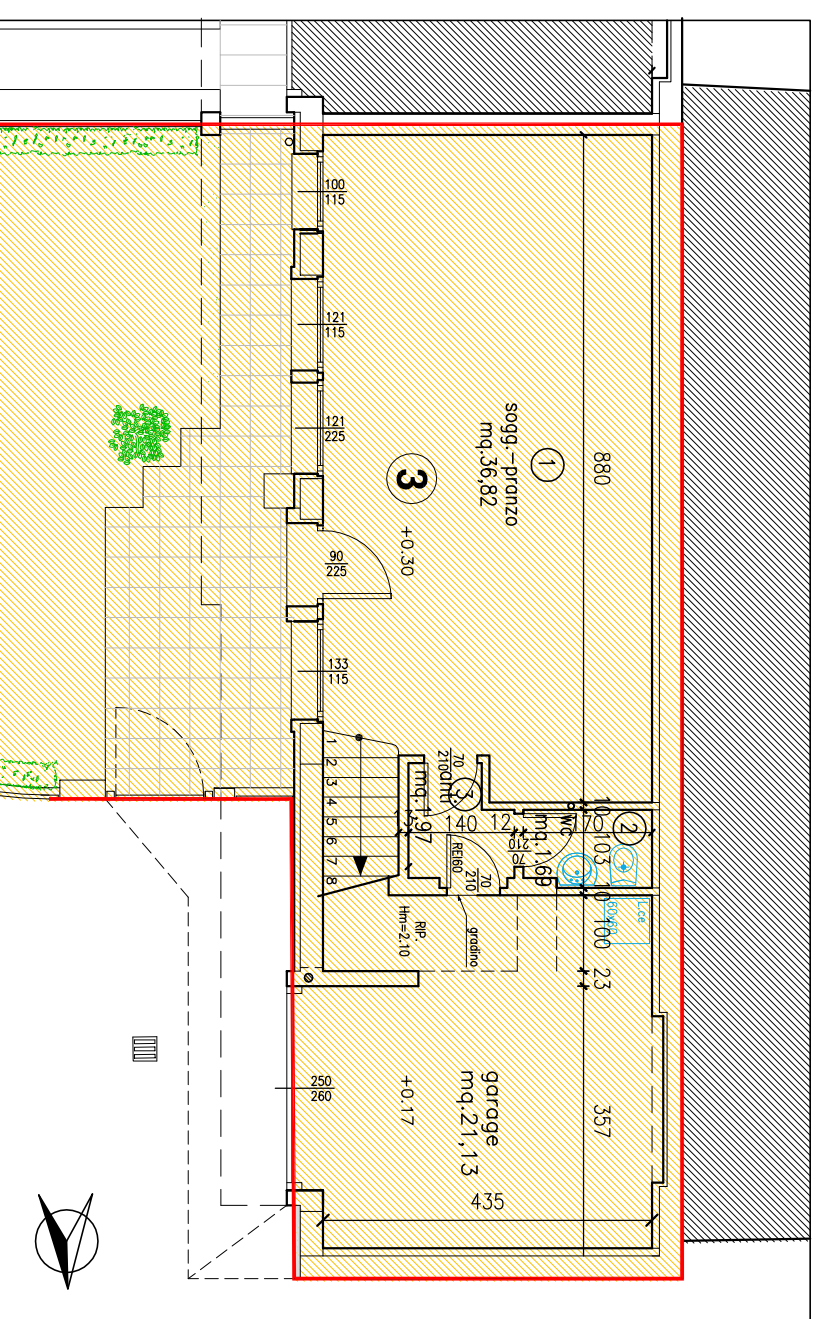

FABBRICATO "B" - Piano Terra e primo APPARTAMENTO 3

PIANTA PIANO TERRA
scala 1:500

PIANTA PIANO TERRA

PIANTA PIANO PRIMO
scala 1:100

APPARTAMENTO 3

- Superficie lorda mq. 132,93
- Terrazze mq. 9,45
- Giardino est mq. 68,80
- Garage mq. 29,90