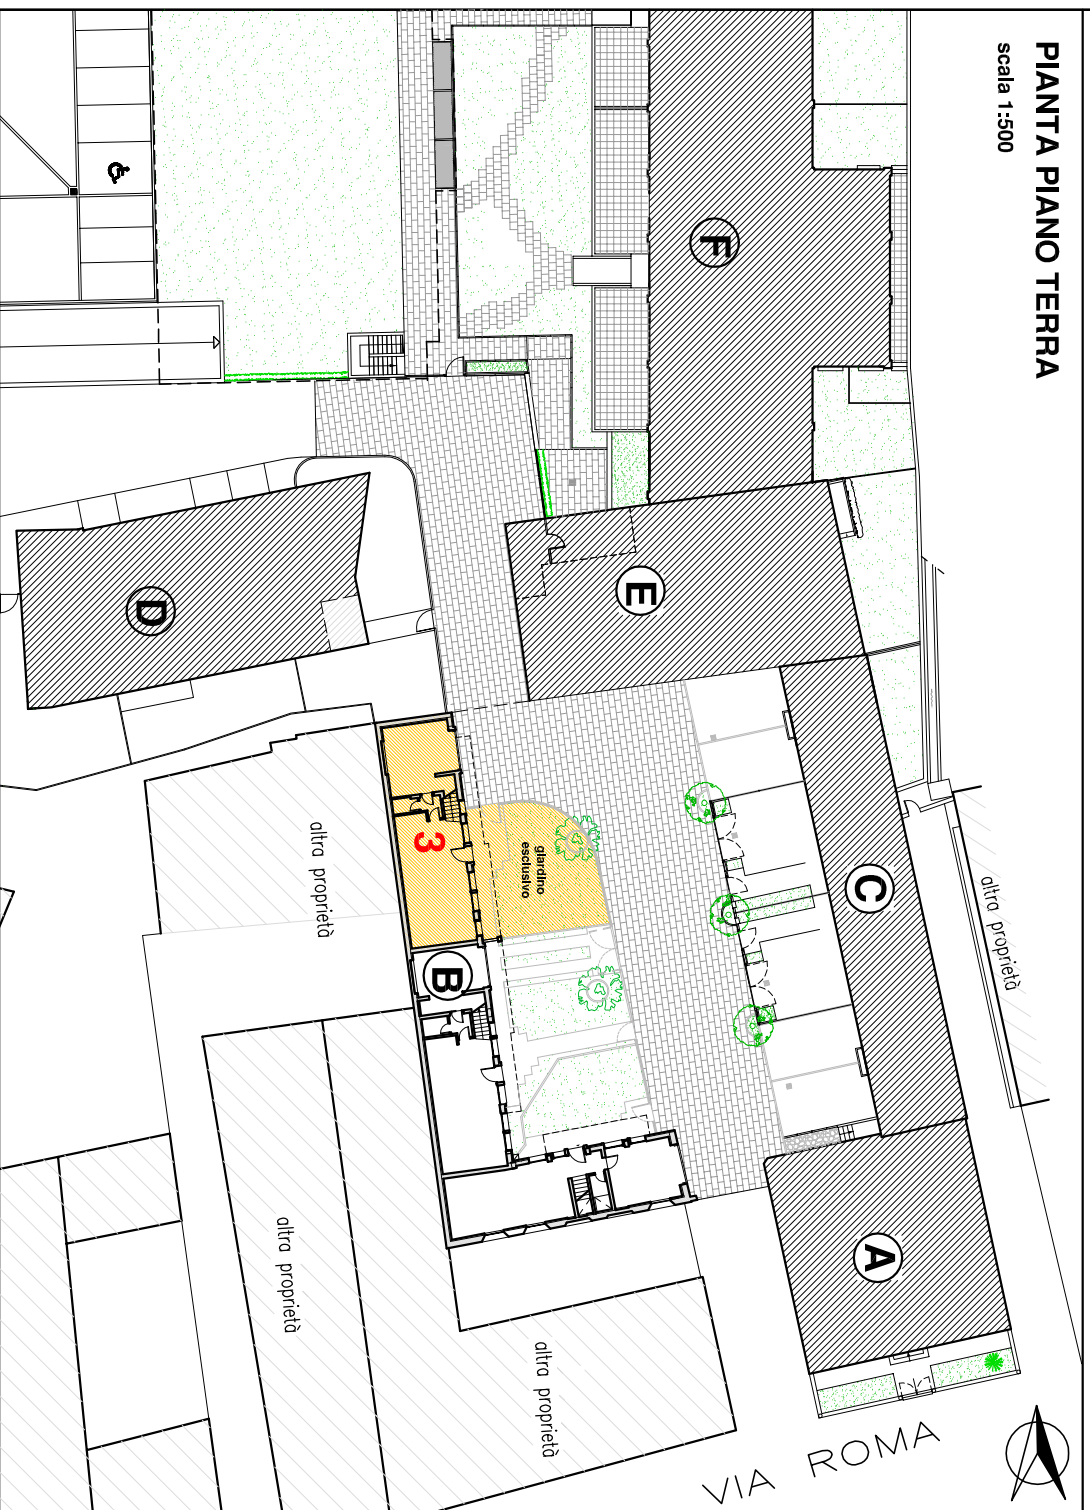

FABBRICATO "B" - Piano Terra e primo APPARTAMENTO 3

PIANTA PIANO TERRA
scala 1:500

PIANTA PIANO TERRA

PIANTA PIANO PRIMO
scala 1:100

APPARTAMENTO 3

- Superficie lorda mq. 132,93
- Terrazze mq. 9,45
- Giardino est mq. 68,80
- Garage mq. 29,90